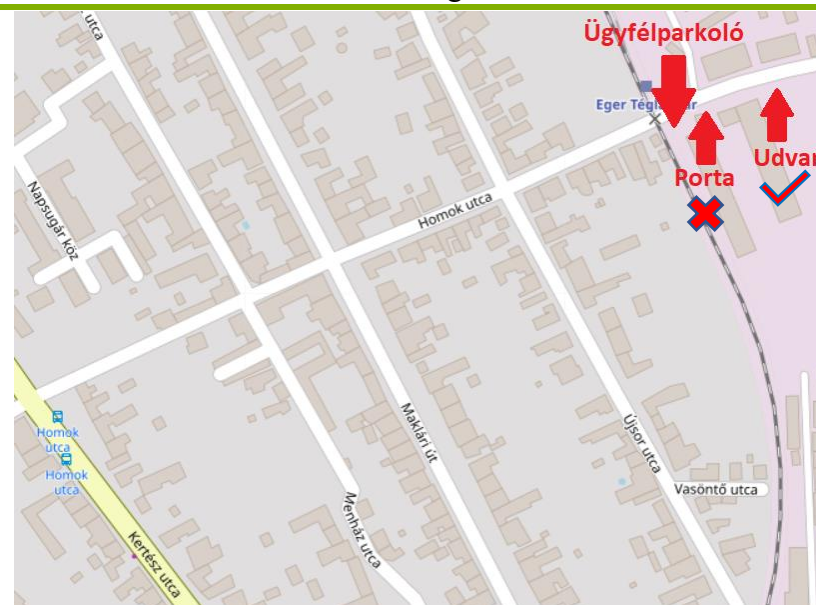

TÉRKÉP - Cím: 3300 Eger, Homok utca 26.

Köszönjük, hogy szelektíven gyűjti a hulladékokat és óvja környezetünket!
Egri Hulladékgazdálkodási Nonprofit Kft.